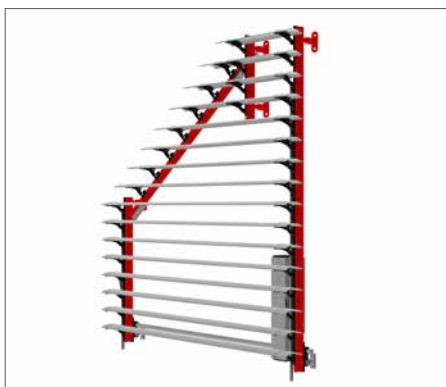

Auch die Montage des neuen AsyRoll 4.0 auf Fenster oder Fassade erfolgt genauso einfach wie bei jedem anderen Rollladen. Der AsyRoll 4.0 kann als Einzelanlage, in Kombination mit weiteren Schrägrollladen oder mit dem geraden Rollladen AsyRoll SE eingesetzt werden.

Um Ihr Mauerwerk zu schützen, eignet sich der AsyRoll 4.0 mit PV-System. Diese Variante realisiert die schräge Rollladengeometrie durch eine breitere Führungsschiene und benötigt dadurch keine Stemmarbeiten beim Einbau.

Für eine bessere Energieeinsparung sorgt der AsyRoll 4.0 mit Solarpanel. Er ist dank Akku und leistungsfähigem Motor vollkommen autark.

Baubarkeiten AsyRoll 4.0

Details AsyRoll 4.0

Neigung	5–45°
Breite	566–2750mm
Höhe	204–3000mm

WendoFlex Lamellensystem

Wendoflex

Dem Lamellensystem WendoFlex sind in seinen Baubarkeiten kaum Grenzen gesetzt. Es ist für Lichtkuppeln, Sheddach Fenster und alle Formen von Dachfenstern mit bis zu 90° Neigung geeignet. Außerdem lässt es sich auch als Zusatzelement für Sicht-, Sonnen- und Windschutz an einer bestehenden Terrassenüberdachung einsetzen.